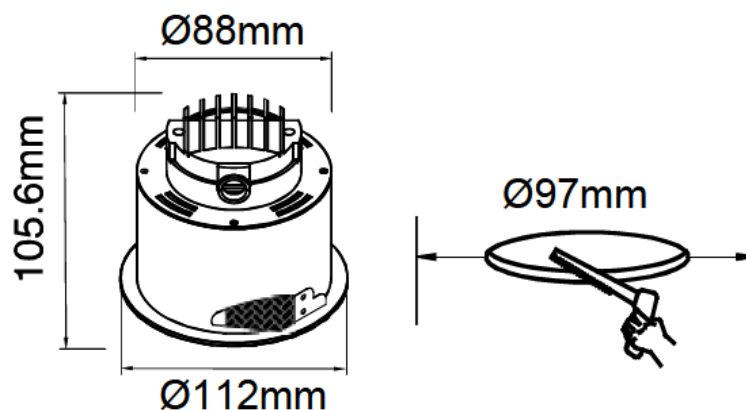

Serie DS10

Características

- Fuente de luz: 1x10W LED
- Potencia: 10W
- Flujo luminoso: 700-750 lm (dependiendo de la temperatura de color)
- Índice de reproducción cromática (CRI): +75
- Incandescente equivalente: 60W
- Duración: Más de 30.000 h
- Instalación: Dispositivo empotrable en techo. Se sujeta al techo con 2 resortes incluidos en la lámpara. El agujero del techo debe tener un diámetro de alrededor de 97mm.
- Alimentación: 100-240V AC (transformador externo incluido)
- Colores de luz: Blanco cálido o blanco frío
- Ángulo: 60º
- Acabados: Aluminio (color blanco)
- Dimensiones: 112mm (diámetro externo) x 105,6mm (altura total)
- Protección: IP40
- Certificado: CE
- Garantía: 2 años
- Fabricante: Color Vision

Dimensiones

Códigos de pedido

Código	Alimentación	Potencia	Ángulo	Color	Flujo
DS10-3300	100-240V AC	10W	60º	Blanco cálido (3300K)	700 lm
DS10-5500	100-240V AC	10W	60º	Blanco frío (5500K)	750 lm