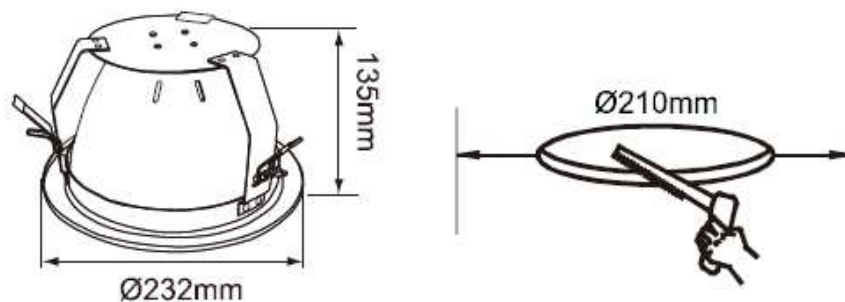

Serie DS20

Características

- Fuente de luz: 1x20W LED
- Potencia: 20W
- Flujo luminoso: 1400-1500 lm (dependiendo de la temperatura de color)
- Índice de reproducción cromática (CRI): +75
- Incandescente equivalente: 80W
- Duración: Más de 30.000 h
- Instalación: Dispositivo empotrable en techo. Se sujeta al techo con 2 resortes incluidos en la lámpara. El agujero del techo debe tener un diámetro de alrededor de 210mm.
- Alimentación: 110-240V AC (transformador externo incluido)
- Colores de luz: Blanco cálido o blanco frío
- Ángulo: 100º
- Acabados: Aluminio (color blanco)
- Dimensiones: 232mm (diámetro externo) x 135mm (altura total)
- Protección: IP40
- Certificado: CE
- Garantía: 2 años
- Fabricante: Color Vision

Dimensiones

Códigos de pedido

Código	Alimentación	Potencia	Ángulo	Color	Flujo
DS20-3300	100-240V AC	20W	100º	Blanco cálido (3300K)	1400 lm
DS20-5500	100-240V AC	20W	100º	Blanco frío (5500K)	1500 lm