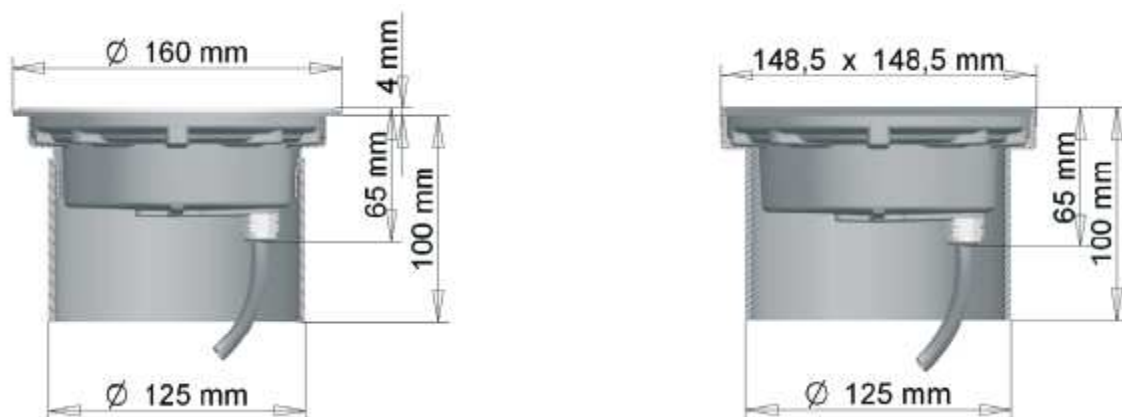

Serie GEMINI Encastré

Características

- Fuente de luz: 7 HBLEED Osram (monocromo o RGB)
- Potencia máxima: 350mA 9W (monocromo) y 350mA 3W/canal (RGB)
- Duración: Más de 30.000 h
- Alimentación: A cada foco se le conecta un driver externo (99023) de 350mA con protección IP68 alimentado a 100-240V AC
- Ángulos: 10° / 34°
- Instalación: Empotrado en suelo
- Resistencia de carga: 1500 Kg
- Temperatura máxima de operación: 40 °C
- Materiales: Acabados de aluminio anodizado con sellados de silicona (acabados de acero inoxidable 316L disponibles bajo pedido). Tornillos de acero inoxidable.
- Versión monocromo: Incluye cable de 1m con sección 2x1mm²
- Versión RGB: Incluye cable de 3m con sección 6x0,22mm². El cable viene equipado con un conector para el sistema de control RGB.
- Protección: IP67
- Aislamiento: Clase III
- Certificado: CE
- Garantía: 2 años
- Fabricante: LumTeam

Dimensiones

Instalación

Códigos de pedido

Código	Alimentación	Potencia	Ángulo	Color	Forma
34102	100-240V AC	350mA 9W	10º	Blanco cálido (2700K)	Circular
34101	100-240V AC	350mA 9W	10º	Blanco frío (5600K)	Circular
34106	100-240V AC	350mA 9W	34º	Blanco cálido (2700K)	Circular
34105	100-240V AC	350mA 9W	34º	Blanco frío (5600K)	Circular
34181	100-240V AC	350mA 3W/canal	21º	RGB	Circular
34302	100-240V AC	350mA 9W	10º	Blanco cálido (2700K)	Cuadrada
34301	100-240V AC	350mA 9W	10º	Blanco frío (5600K)	Cuadrada
34306	100-240V AC	350mA 9W	34º	Blanco cálido (2700K)	Cuadrada
34305	100-240V AC	350mA 9W	34º	Blanco frío (5600K)	Cuadrada
34381	100-240V AC	350mA 3W/canal	21º	RGB	Cuadrada
99023	Driver 100-240V 50/60Hz 350mA 12W				

Nota: Ángulos y colores de luz personalizables. Acabados de acero inoxidable 316L disponibles bajo pedido.