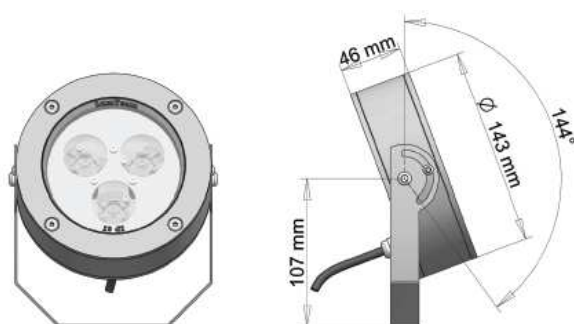

Serie GEMINI

Características

- Fuente de luz: 3x4W HBLED Osram (monocromo ó RGB)
- Potencia máxima: 350mA 15,6W (monocromo) y 350mA 8,1W (RGB)
- Duración: Más de 30.000 h
- Alimentación: A cada foco se le conecta un driver externo de 350mA con protección IP68 alimentado a 100-240V AC
- Ángulos: 7º / 22º (monocromo) y 35º (RGB) (otros ángulos disponibles bajo pedido)
- Materiales: Cuerpo de aluminio pintado con pintura poliéster de color gris (otros colores disponibles). Soporte de fijación de acero inoxidable 316L. Sellados de silicona. Tornillos de acero inoxidable.
- Versión monocromo: Incluye cable de 1m con sección 2x0,75mm²
- Versión RGB: Incluye cable de 3m con sección 6x0,22mm². El cable viene equipado con un conector para el sistema de control RGB.
- Temperatura máxima de operación: 55ºC
- Protección: IP67
- Aislamiento: Clase III
- Certificado: CE
- Garantía: 2 años
- Fabricante: LumTeam

Dimensiones

Códigos de pedido

Código	Alimentación	Potencia máxima	Ángulo	Color
33321-W	100-240V AC	350mA 15,6W	7º	Blanco cálido (2700K)
33320-W	100-240V AC	350mA 15,6W	7º	Blanco frío (5600K)
33323-W	100-240V AC	350mA 15,6W	22º	Blanco cálido (2700K)
33322-W	100-240V AC	350mA 15,6W	22º	Blanco frío (5600K)
33362-W	100-240V AC	350mA 8,1W	35º	RGB
99030	Driver 100-240V 50/60Hz 3x350mA (3x15W) IP68			