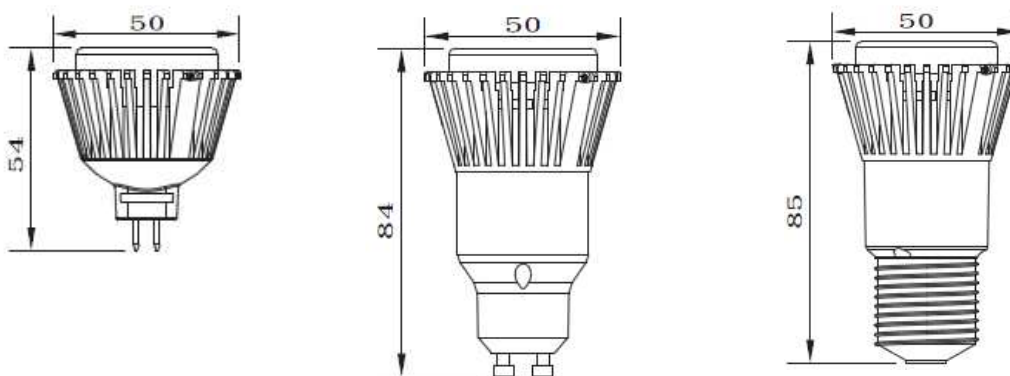

Serie LT31

Características

- Fuente de luz: 3x1,3W LED Cree XRE de alta potencia
- Potencia: 4,8W
- Flujo luminoso: 202-252 lm (dependiendo de la temperatura de color)
- Halógeno equivalente: 35W
- Duración: Más de 30.000 h
- Conectores: GX5.3, GU10 ó E27
- Alimentación: 12V AC/DC ó 100-240V AC
- Colores de luz: Blanco cálido o frío
- Ángulo: 35°
- Acabados: Aluminio
- Certificados: CE y RoHS
- Garantía: 2 años

Dimensiones

Códigos de pedido

Código	Conector	Alimentación	Potencia	Ángulo	Color	Flujo
LT31-GX53-3000	GX5.3	12V AC/DC	4,8W	35°	Blanco cálido (3000K)	202 lm
LT31-GU10-3000	GU10	100-240V AC	4,8W	35°	Blanco cálido (3000K)	202 lm
LT31-E27-3000	E27	100-240V AC	4,8W	35°	Blanco cálido (3000K)	202 lm
LT31-GX53-6000	GX5.3	12V AC/DC	4,8W	35°	Blanco frío (6000K)	252 lm
LT31-GU10-6000	GU10	100-240V AC	4,8W	35°	Blanco frío (6000K)	252 lm
LT31-E27-6000	E27	100-240V AC	4,8W	35°	Blanco frío (6000K)	252 lm