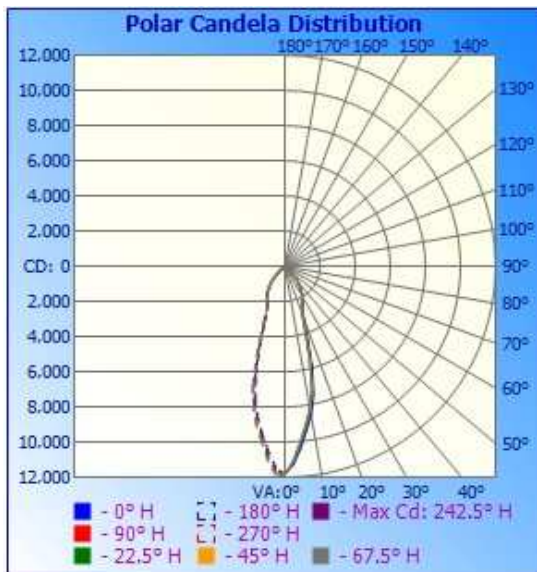

Fotometría

◆ Narrow Beam Pattern (26°)

Flood Summary

	Efficiency	Lumens	Horizontal Spread	Vertical Spread
Field (10%):	87.4%	4,721.2	80.1	80.1
Beam (50%):	36%	1,943.2	31	31.2
Total:	99.6%	5,380.9