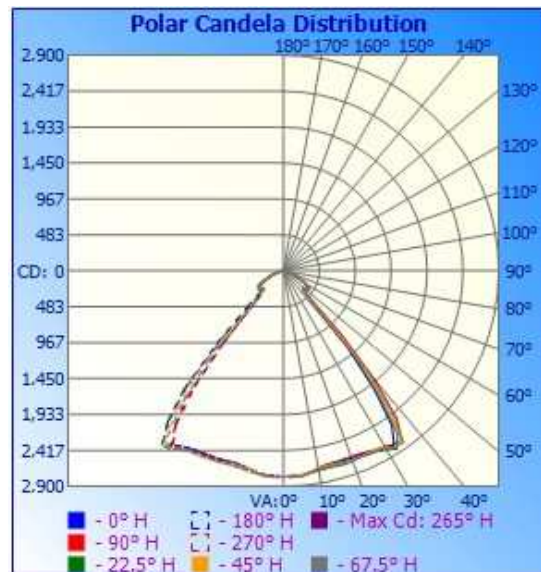

◆ Wide Beam Pattern (80°)

Flood Summary

	Efficiency	Lumens	Horizontal Spread	Vertical Spread
Field (10%):	94.1%	4,799.8	115.3	124
Beam (50%):	77.2%	3,937.4	55.6	77.7
Total:	98.9%	5,042.6		

Iluminancia

Narrow Beam Distribution (26°)

	Illuminance at a Distance	
	Center Beam LUX	Beam Width
1.0m	11,840.90 LUX	0.6m 0.6m
2.0m	2,960.23 LUX	1.1m 1.1m
3.0m	1,315.66 LUX	1.7m 1.7m
4.0m	740.06 LUX	2.2m 2.2m
5.0m	473.64 LUX	2.8m 2.8m
6.0m	328.91 LUX	3.4m 3.3m

■ Vert. Spread: 31.2°   ■ Horiz. Spread: 31.0°

Wide Beam Distribution (80°)

	Illuminance at a Distance	
	Center Beam LUX	Beam Width
1.0m	2,770.99 LUX	1.6m 1.1m
2.0m	692.75 LUX	3.2m 2.1m
3.0m	307.89 LUX	4.8m 3.2m
4.0m	173.19 LUX	6.4m 4.2m
5.0m	110.84 LUX	8.1m 5.3m
6.0m	76.97 LUX	9.7m 6.3m

■ Vert. Spread: 77.7°   ■ Horiz. Spread: 55.6°

Códigos de pedido

Código	Alimentación	Potencia	Ángulo	Color	Flujo
NF6-WW-26	100-240V AC	60W	26°	Blanco cálido (3000K)	2505 lm
NF6-CW-26	100-240V AC	60W	26°	Blanco frío (6000K)	3855 lm
NF6-WW-80	100-240V AC	60W	80°	Blanco cálido (3000K)	2366 lm
NF6-CW-80	100-240V AC	60W	80°	Blanco frío (6000K)	3640 lm

Nota: Color rojo, verde o azul disponible bajo pedido.