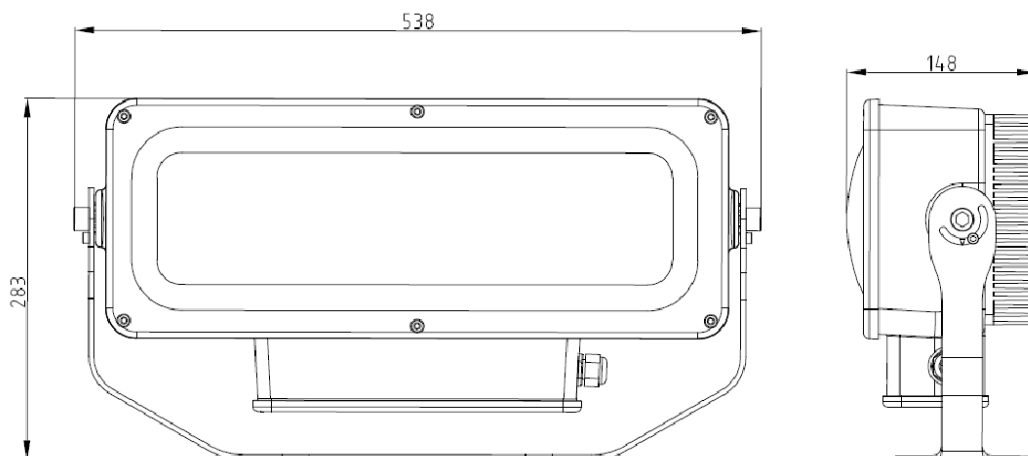

### Características

- Fuente de luz: 6x10W LED
- Potencia: 60W
- Flujo luminoso: 2366-3855 lm (dependiendo de la temperatura de color)
- Índice de reproducción cromática (CRI): +75
- Incandescente equivalente: 300W
- Duración: Más de 50.000 h
- Cable incorporado 1m
- Alimentación: 100-240V AC
- Temperatura de operación:  $-30^{\circ} < T < 50^{\circ}\text{C}$
- Colores de luz: Blanco cálido o blanco frío (otros colores bajo pedido)
- Ángulo:  $26^{\circ} / 80^{\circ}$
- Acabados: Aluminio
- Peso: 13Kg
- Protección: IP65
- Certificado: CE
- Garantía: 2 años
- Fabricante: Neobulb

### Dimensiones