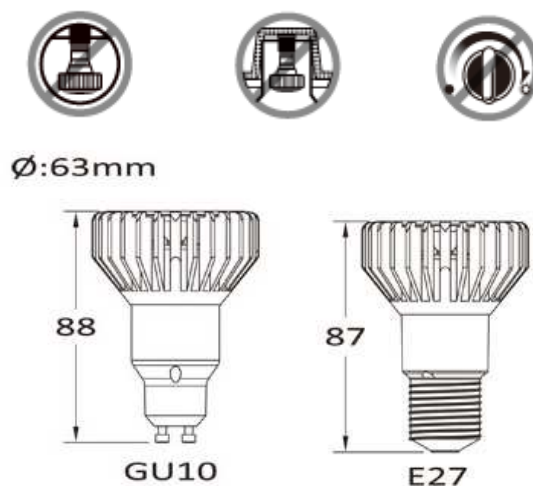

Serie PAR20

Características

- Fuente de luz: 3X2,5W LED Cree XRE de alta potencia
- Potencia: 8,5W
- Flujo luminoso: 331-372 lm (dependiendo de la temperatura de color)
- Índice de reproducción cromática (CRI): Blanco cálido: +85// Blanco frío: +75
- Factor de potencia: 0,989
- Incandescente equivalente: 50W
- Duración: Más de 40.000 h
- Conector: E27 ó GU10
- Alimentación: 100-240V AC
- Colores de luz: Blanco cálido o frío
- Ángulo: 35°
- Acabados: Aluminio
- Certificados: CE y RoHS
- Garantía: 2 años
- Fabricante: BLTC

Dimensiones

Códigos de pedido

Código	Conector	Alimentación	Potencia	Ángulo	Color	Flujo
PAR20-E27-3000	E27	100-240V AC	8,5W	35°	Blanco cálido (3000K)	331 lm
PAR20-GU10-3000	GU10	100-240V AC	8,5W	35°	Blanco cálido (3000K)	331 lm
PAR20-E27-6000	E27	100-240V AC	8,5W	35°	Blanco frío (6000K)	372 lm
PAR20-GU10-6000	GU10	100-240V AC	8,5W	35°	Blanco frío (6000K)	372 lm