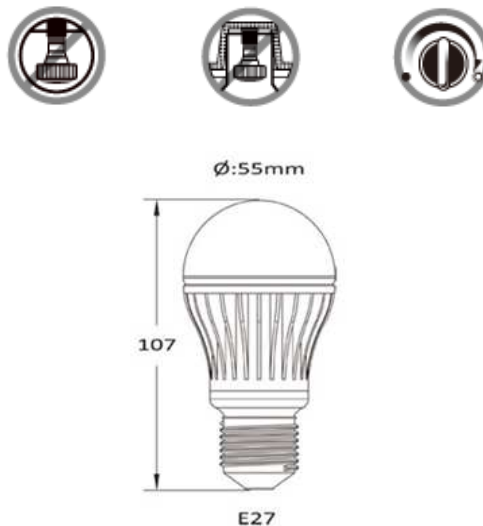

### Características

- Fuente de luz: 5x1W LED Cree MX6 de intensidad regulable
- Potencia: 7,7W
- Flujo luminoso: 361- 445 lm (dependiendo de la temperatura de color)
- Índice de reproducción cromática (CRI): Blanco cálido: +85 // Blanco frío: +75
- Factor de potencia: 0,7
- Incandescente equivalente: 50W
- Duración: Más de 40.000 h
- Conector: E27
- Alimentación: 100-240V AC
- Colores de luz: Blanco cálido o frío
- Ángulo: 120º
- Dimensiones: 55mm (D) x 107mm (Al)
- Acabados: Aluminio
- Certificado: CE
- Garantía: 2 años
- Fabricante: BLTC

### Dimensiones

### Códigos de pedido

Código	Conector	Alimentación	Potencia	Ángulo	Color	Flujo
PS-3000	E27	100-240V AC	7,7W	120º	Blanco cálido (3000K)	361 lm
PS-5500	E27	100-240V AC	7,7W	120º	Blanco frío (5500K)	445 lm