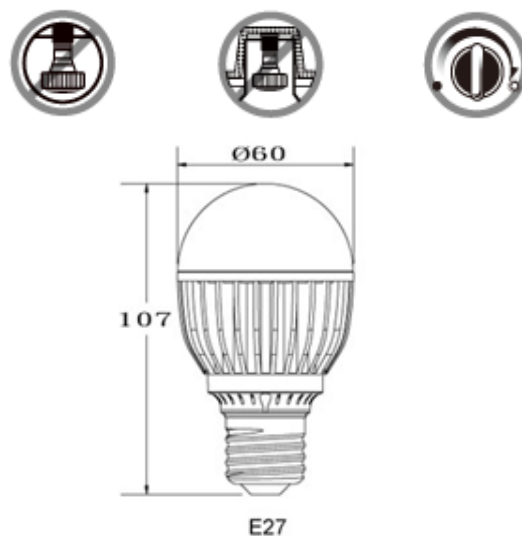

Serie PT

Características

- Fuente de luz: 5x1W LED Cree MX6 de intensidad regulable
- Potencia: 9W
- Flujo luminoso: 392-454 lm (dependiendo de la temperatura de color)
- Índice de reproducción cromática (CRI): Blanco cálido: +80// Blanco frío: +70
- Factor de potencia: 0,989
- Incandescente equivalente: 60W
- Duración: Más de 40.000 h
- Conector: E27
- Alimentación: 100-240V AC
- Colores de luz: Blanco cálido o frío
- Ángulo: 130º
- Dimensiones: 60mm (D) x 107mm (Al)
- Acabados: Aluminio
- Certificado: CE
- Garantía: 2 años
- Fabricante: BLTC

Dimensiones

Códigos de pedido

Código	Conector	Alimentación	Potencia	Ángulo	Color	Flujo
PT-3000	E27	100-240V AC	8W	130º	Blanco cálido (3000K)	392 lm
PT-6000	E27	100-240V AC	8W	130º	Blanco frío (5000K)	454 lm