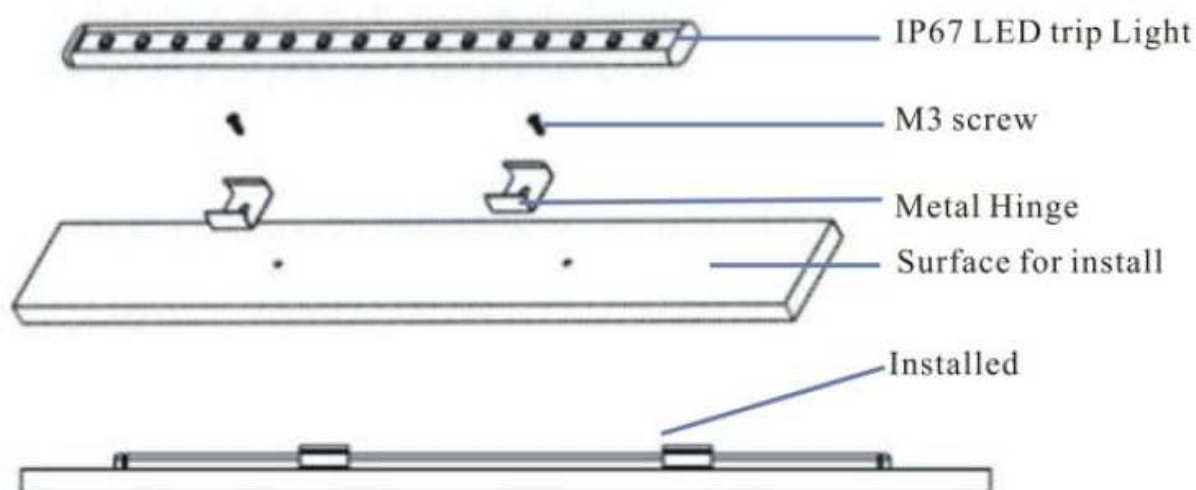

Serie A

Características

- Longitud: 32/47/62/92/122 cm
- Fuente de luz: 16/24/32/48/64 LEDs
- Potencia: 4/6/8/12/16W (color único) y 3,4/5/7/10/14W (RGB)
- Duración: Más de 30.000 h
- Instalación: Montaje sobre superficie con tornillos. Las barras se pueden interconectar compartiendo el mismo transformador.
- Alimentación: Transformador alimenta barra a 24V DC
- Cables incorporados
- Colores de luz: Blanco cálido, blanco frío, rojo, verde, azul o RGB
- Ángulo: 120º
- Ancho x alto: 2 x 0,6 cm
- Acabados: Aluminio
- Protección: IP67 (uso interior y exterior)
- Temperatura de operación: $-25 < T < 55^{\circ}\text{C}$
- Garantía: 2 años

Dimensiones

Diagrama de instalación

Códigos de pedido

Código	Longitud	Potencia	Color
A-WW-32	32cm	4W	Blanco cálido 3000K
A-CW-32	32cm	4W	Blanco frío 5500K
A-R-32	32cm	4W	Rojo
A-G-32	32cm	4W	Verde
A-B-32	32cm	4W	Azul
A-WW-47	47cm	6W	Blanco cálido 3000K
A-CW-47	47cm	6W	Blanco frío 5500K
A-R-47	47cm	6W	Rojo
A-G-47	47cm	6W	Verde
A-B-47	47cm	6W	Azul
A-WW-62	62cm	8W	Blanco cálido 3000K
A-CW-62	62cm	8W	Blanco frío 5500K
A-R-62	62cm	8W	Rojo
A-G-62	62cm	8W	Verde
A-B-62	62cm	8W	Azul
A-WW-92	92cm	12W	Blanco cálido 3000K
A-CW-92	92cm	12W	Blanco frío 5500K
A-R-92	92cm	12W	Rojo
A-G-92	92cm	12W	Verde
A-B-92	92cm	12W	Azul
A-WW-122	122cm	16W	Blanco cálido 3000K
A-CW-122	122cm	16W	Blanco frío 5500K
A-R-122	122cm	16W	Rojo
A-G-122	122cm	16W	Verde
A-B-122	122cm	16W	Azul
A-RGB-32	32cm	3,4W	RGB
A-RGB-47	47cm	5W	RGB
A-RGB-62	62cm	7W	RGB
A-RGB-92	92cm	10W	RGB
A-RGB-122	122cm	14W	RGB