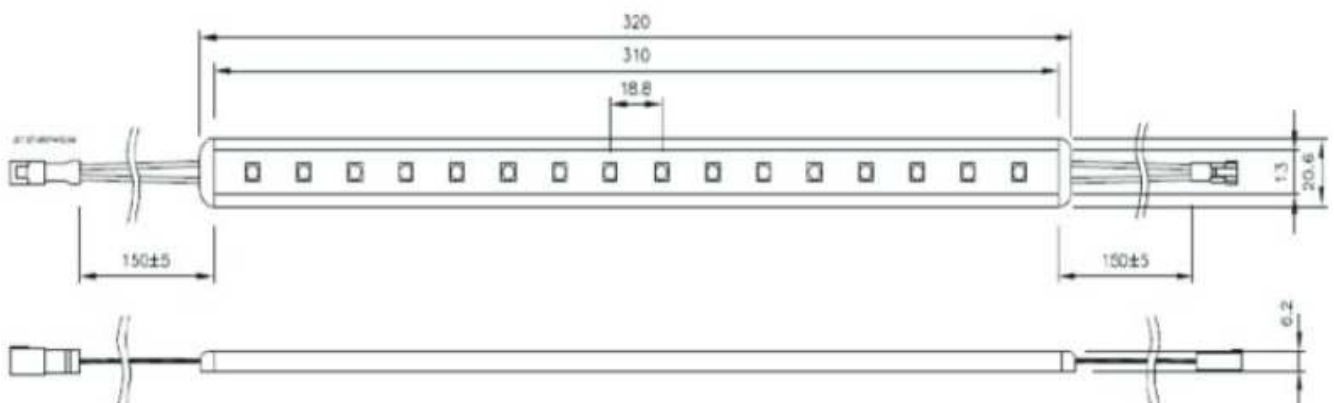

Serie A

Características

- Longitud: 32/47/62/92/122 cm
- Fuente de luz: 16/24/32/48/64 LEDs
- Potencia: 4/6/8/12/16W (color único) y 3,4/5/7/10/14W (RGB)
- Duración: Más de 30.000 h
- Instalación: Montaje sobre superficie con tornillos. Las barras se pueden interconectar compartiendo el mismo transformador.
- Alimentación: Transformador alimenta barra a 24V DC
- Cables incorporados
- Colores de luz: Blanco cálido, blanco frío, rojo, verde, azul o RGB
- Ángulo: 120º
- Ancho x alto: 2 x 0,6 cm
- Acabados: Aluminio
- Protección: IP67 (uso interior y exterior)
- Temperatura de operación: $-25 < T < 55^{\circ}\text{C}$
- Garantía: 2 años

Dimensiones

Diagrama de instalación

Códigos de pedido

Código	Longitud	Potencia	Color
A-WW-32	32cm	4W	Blanco cálido 3000K
A-CW-32	32cm	4W	Blanco frío 5500K
A-R-32	32cm	4W	Rojo
A-G-32	32cm	4W	Verde
A-B-32	32cm	4W	Azul
A-WW-47	47cm	6W	Blanco cálido 3000K
A-CW-47	47cm	6W	Blanco frío 5500K
A-R-47	47cm	6W	Rojo
A-G-47	47cm	6W	Verde
A-B-47	47cm	6W	Azul
A-WW-62	62cm	8W	Blanco cálido 3000K
A-CW-62	62cm	8W	Blanco frío 5500K
A-R-62	62cm	8W	Rojo
A-G-62	62cm	8W	Verde
A-B-62	62cm	8W	Azul
A-WW-92	92cm	12W	Blanco cálido 3000K
A-CW-92	92cm	12W	Blanco frío 5500K
A-R-92	92cm	12W	Rojo
A-G-92	92cm	12W	Verde
A-B-92	92cm	12W	Azul
A-WW-122	122cm	16W	Blanco cálido 3000K
A-CW-122	122cm	16W	Blanco frío 5500K
A-R-122	122cm	16W	Rojo
A-G-122	122cm	16W	Verde
A-B-122	122cm	16W	Azul
A-RGB-32	32cm	3,4W	RGB
A-RGB-47	47cm	5W	RGB
A-RGB-62	62cm	7W	RGB
A-RGB-92	92cm	10W	RGB
A-RGB-122	122cm	14W	RGB