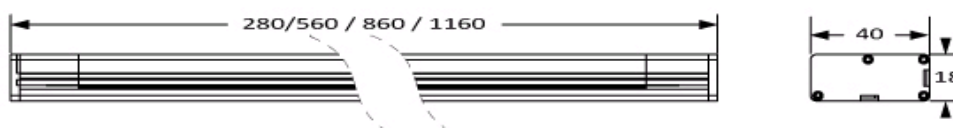

### Características

- Fuente de luz: 4/8/12/16 LEDs Cree MX6
- Dimensiones: 4 longitudes (280, 560, 860 ó 1160mm)
- Potencia: 280mm (5,5W) / 560mm (10W) / 860mm (14W) / 1160mm (20W)
- Flujo luminoso: 228-1022lm (dependiendo de la longitud)
- Índice de reproducción cromática (CRI): Blanco cálido: +85 / blanco frío: +75
- Factor de potencia: 0,989
- Ángulo de apertura del haz de luz: orientable en 130°
- Duración: Más de 40.000 h
- Alimentación: 110/240 VAC
- Colores de luz: Blanco frío ó cálido
- Temperatura de operación: -20°C < T < 40°C
- Certificado: CE
- Garantía: 2 años
- Fabricante: BLTC

### Dimensiones

### Códigos de pedido

Código	Longitud	Alimentación	Potencia	Color	Flujo
T5S-280-WW	280mm	230V AC	5,5W	Blanco cálido (3000K)	228 lm
T5S-280-CW	280mm	230V AC	5.5W	Blanco frío (6000K)	278 lm
T5S-560-WW	560mm	230V AC	10W	Blanco cálido (3000K)	434 lm
T5S-560-CW	560mm	230V AC	10W	Blanco frío (6000K)	514 lm
T5S-860-WW	860mm	230V AC	14W	Blanco cálido (3000K)	703 lm
T5S-860-CW	860mm	230V AC	14W	Blanco frío (6000K)	778 lm
T5S-1160-WW	1160mm	230V AC	20W	Blanco cálido (3000K)	824 lm
T5S-1160-CW	1160mm	230V AC	20W	Blanco frío (6000K)	1022 lm