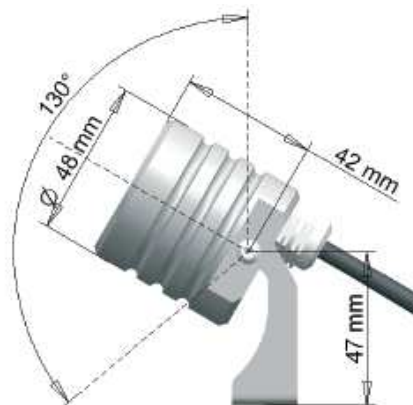

Serie VEGA II

Características

- Fuente de luz: 1 HBLED Osram (monocromo)
- Potencia máxima: 700mA 3W (monocromo) y 350mA 1W
- Duración: Más de 30.000 h
- Alimentación: A cada foco se le conecta un driver externo con protección IP68 alimentado a 100-240V AC
- Ángulos: 10º / 20º (monocromo)
- Materiales: Cuerpo y soporte de aluminio anodizado. Sellados de silicona.
- Versión monocromo: Incluye cable de 1m con sección 2x0,75mm²
- Protección: IP67
- Aislamiento: Clase III
- Certificado: CE
- Garantía: 2 años
- Fabricante: LumTeam

Dimensiones

Códigos de pedido

Código	Alimentación	Potencia máxima	Ángulo	Color
12101	100-240V AC	700mA 3W	10º	Blanco cálido (2700K)
12100	100-240V AC	700mA 3W	10º	Blanco frío (5600K)
12111	100-240V AC	700mA 3W	20º	Blanco cálido (2700K)
12110	100-240V AC	700mA 3W	20º	Blanco frío (5600K)
99022	Driver 100-240V 50/60Hz 700mA 6W IP68			
99021	Driver 95-240V 50/60Hz 350mA 6W IP68			